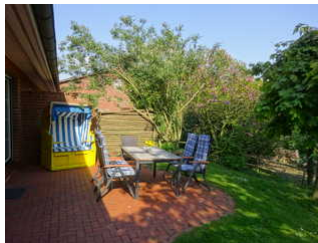

## Südterrasse

---

Diese Ferienwohnung ist ca. 71 m<sup>2</sup> groß ( 1 Wohnzimmer mit kompletter Küchenzeile, Esstisch für 6 Personen und gemütlicher Couchgarnitur, 3 Schlafzimmer ( 1 x Doppelbett, 2 x 2 Einzelbetten, davon lassen sich 2 Einzelbetten zum Doppelbett zusammenschieben), großes Badezimmer mit Handtuchwärmer, barrierefreien großen Dusche, regulierbare Fußbodenerwärmung im Bad, Wohnzimmer und Flur). Die Schlafzimmer sind mit Laminatfußböden ausgestattet. Alle Fenster sind mit Jalousien ausgestattet. Diese Ferienwohnung ist behindertenfreundlich. Vom hellen Wohnzimmer gelangen Sie durch große Terrassentüren auf die separate Südterrasse mit Gartenmöbel , Auflagen für 6 Personen und Strandkorb. Der Garten ist ca. 1000 m<sup>2</sup> groß und umgeben von großen Bäumen und Büschen. Vor hier können Sie direkt in unseren Obsthof gehen. ( alle Preise inclusive Endreinigung, Bettwäsche, kleine Handtücher, ( Badehandtücher, falls gewünscht bitte mitbringen ) Nebenkosten und freies W-Lan  
Haustiere: max. 2 Hunde