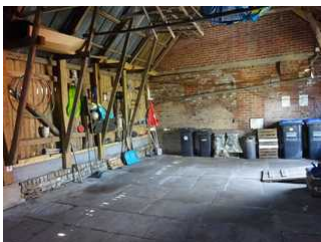

Ferienwohnung Südterrasse

Ferienwohnung

Drochtersen