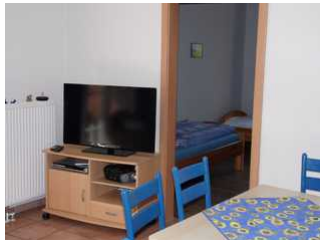

Ferienwohnung Südterrasse

Ferienwohnung

Drochtersen